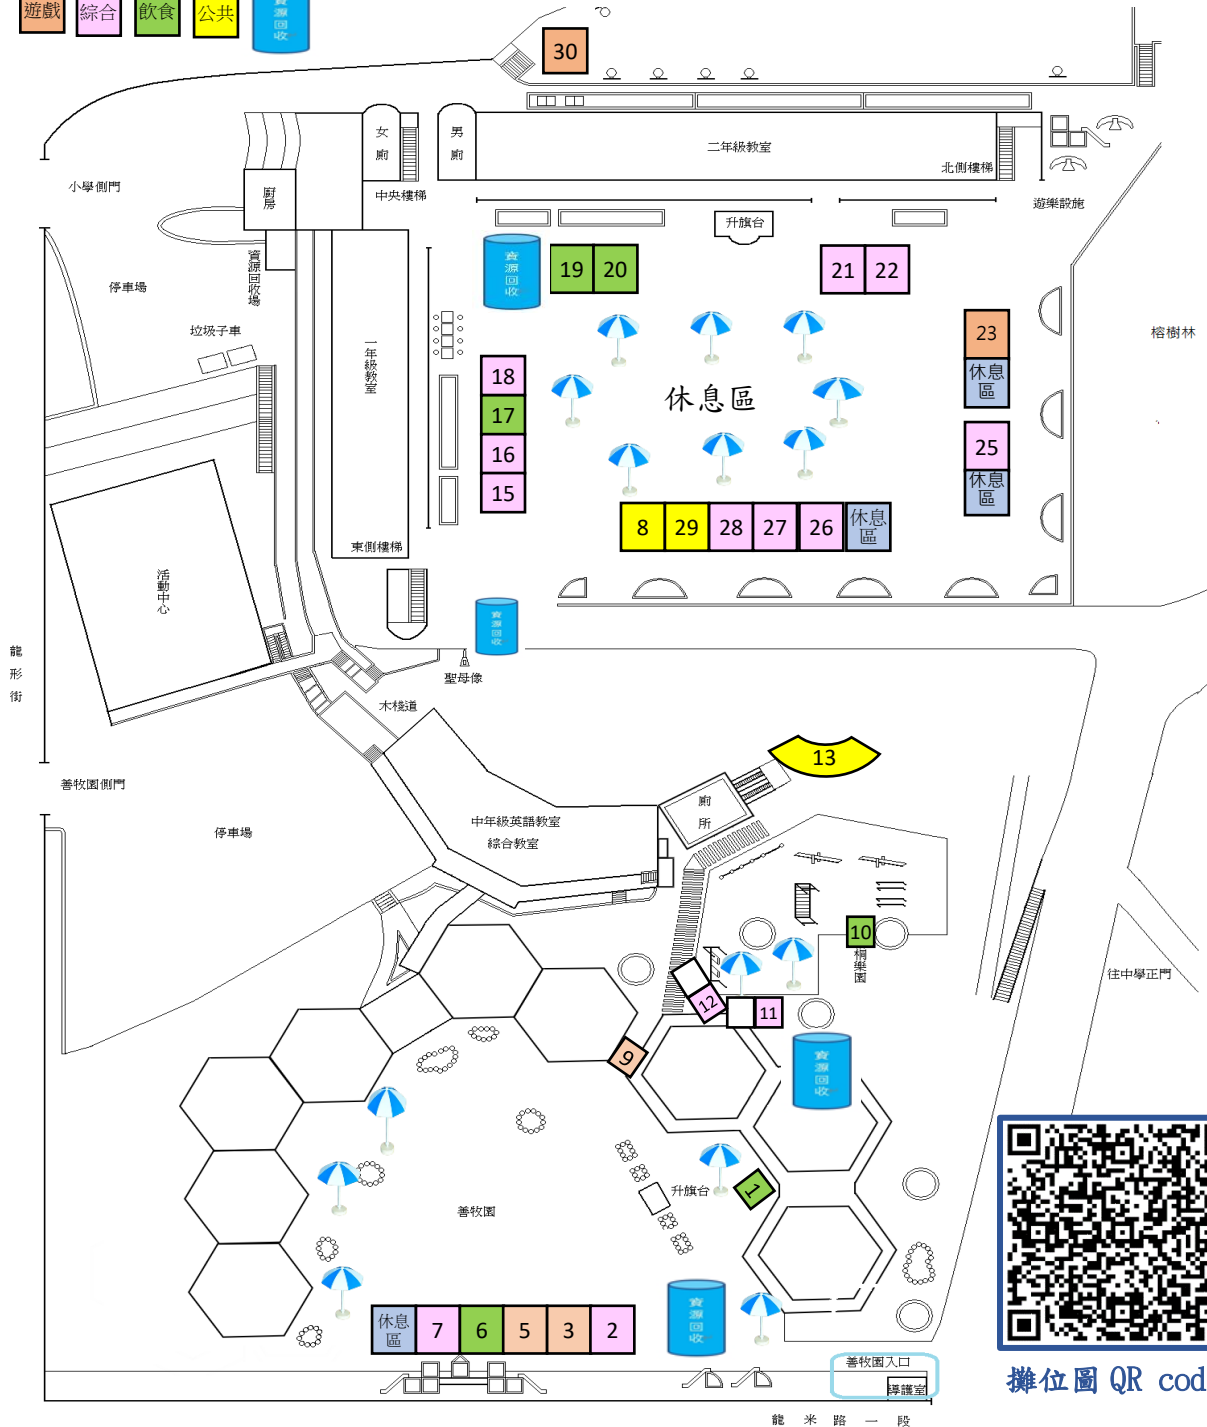

112 聖心仁愛園遊會攤位圖

號碼	單位	攤位名稱
1	善牧園	熊好呷
2	二愛	♡你九九
3	三愛	三愛傳說~丟吧大師球
5	ESL	一起玩遊戲
6	五望	椰想芋見你
7	五信	螞蟻屋
8	女中部	環保餐具租借
9	善牧園	彈珠超人 丟丟樂
10	家委會	梧桐咖啡
11	一信	冰爆九宮格 吃喝玩樂在一信
12	六信	美食機關槍
13	教、學	街頭藝人
15	四愛	四愛瑪利歐 滾球大冒險
16	一愛	愛你叻
17	四信	好吃呀珍享受
18	五愛	大吃五斤
19	家委會	家味屋
20	六望	六望點心坊
21	三信	三信神射手
22	三望	Hope in Korea
23	二望	圈圈樂陶陶
25	六愛	六愛敲水球 寒天果凍冰
26	二信	Just for fun
27	一望	希望寶可夢
28	四望	四望玩起來
29	學、輔	領導力+校友+輔導
30	六年級	六年級聯合攤位 籃球場

攤位圖 QR code