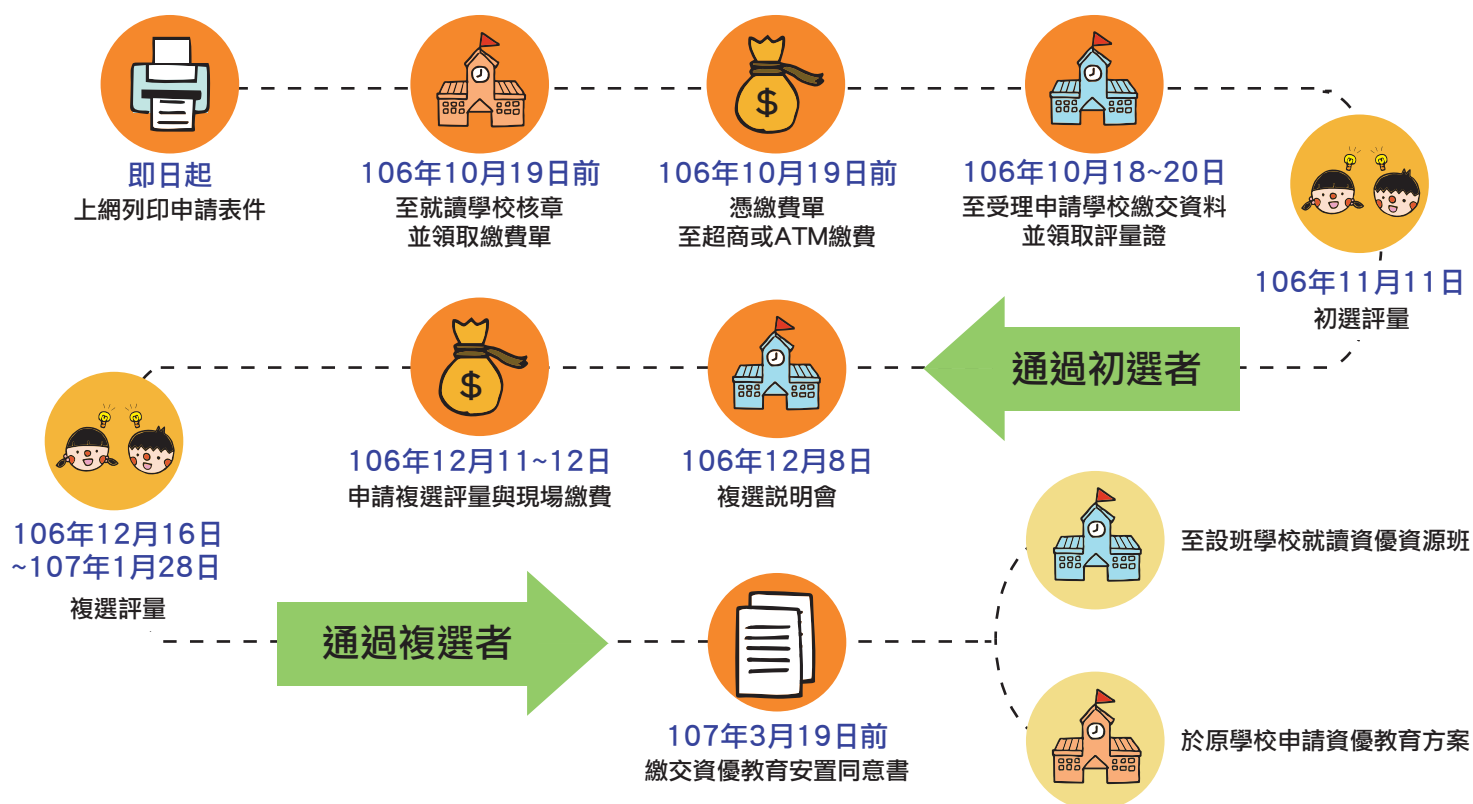

新北市107學年度國民小學 一般智能資賦優異學生鑑定與安置

您的孩子記憶力極佳，對多數事情過目不忘？您的孩子遇到有興趣的事物會廢寢忘食？

您的孩子常說出人意表的創意想法嗎？您的孩子思考敏捷常能舉一反三？

如果是，您的孩子可能有資優特質!!! 資優教育能提供孩子適性課程、
培養孩子的思考與創造能力、滿足孩子對學習的渴望並充分啟發孩子的潛能！

申請流程

申請資格

- ▶ 現就讀本市公私立國民小學二~五年級學生

初選說明會