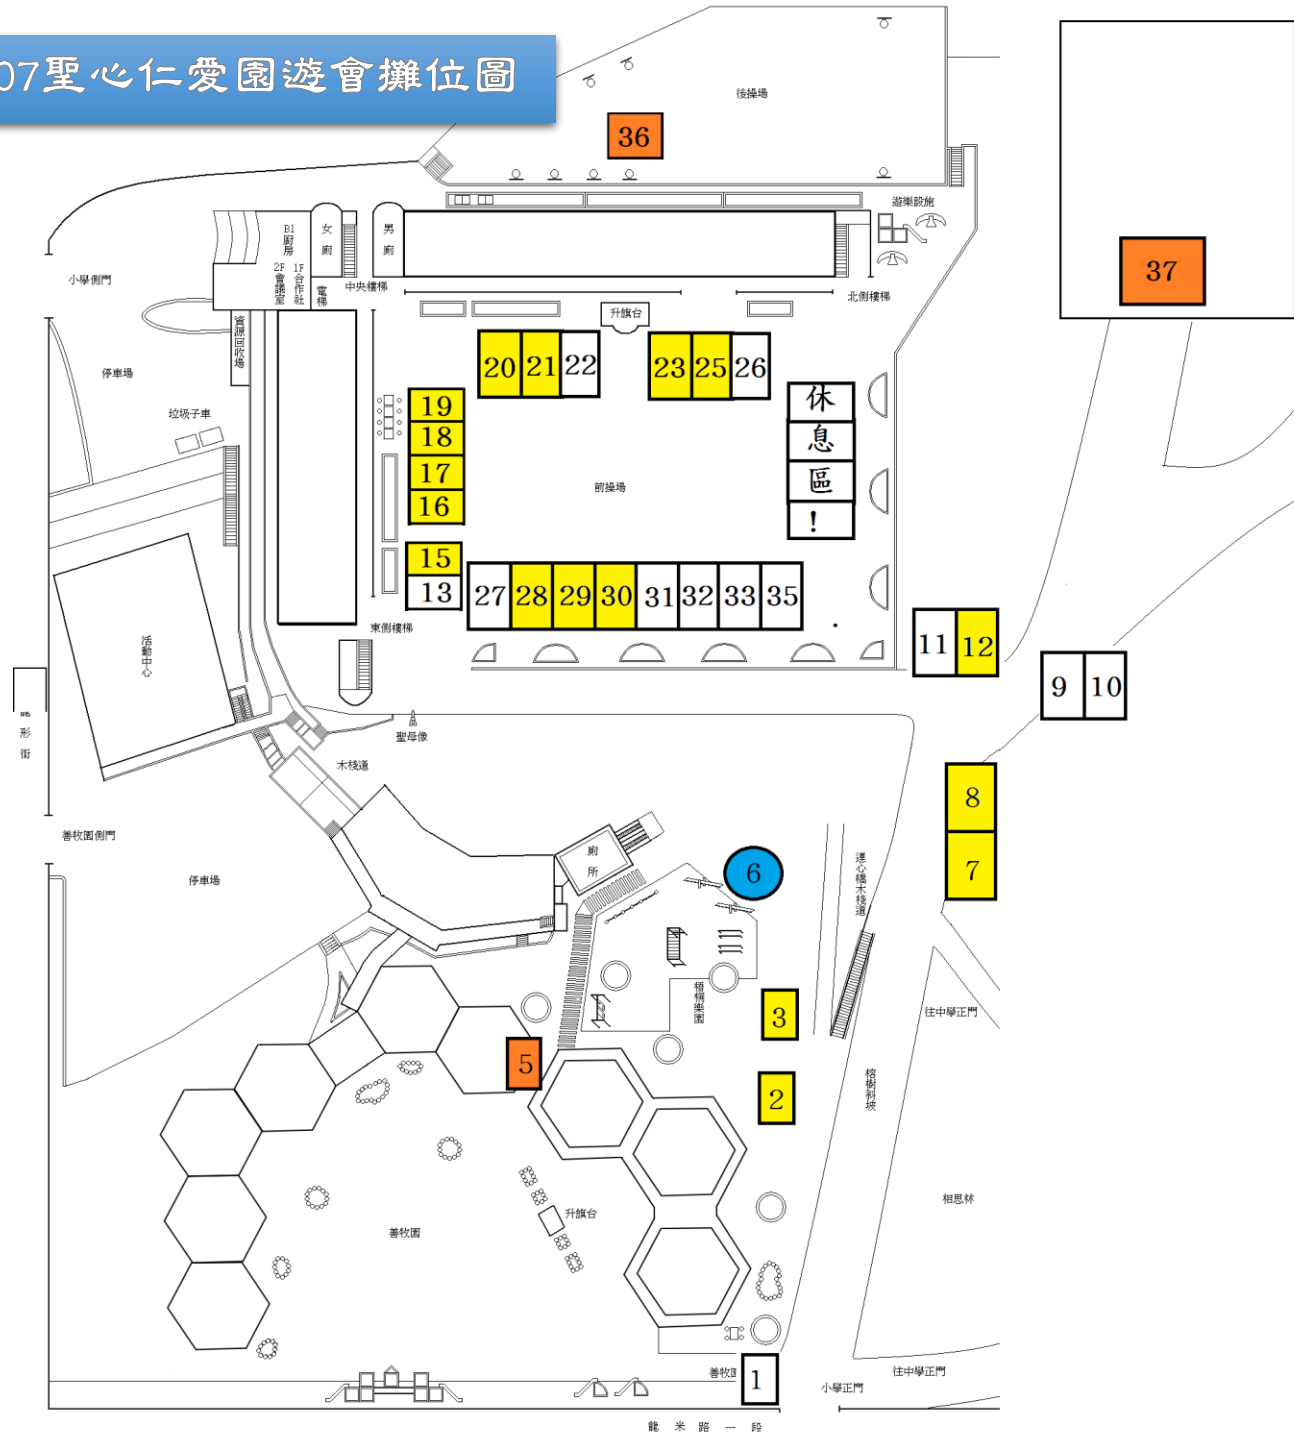

107聖心仁愛園遊會攤位圖

號碼	單位	內容
1	總務處	點券
2	六愛	炒麵麵包、冰紅茶
3	家委會	Starbucks
5	躲避盤	躲避盤攻門
6	學務處	街頭藝人
7	畢業家長聯誼會	雞腿油飯
8	校友會	彩虹地瓜球
9	維也納聖心	馬鈴薯沙拉、豬排、莫札特巧克力、百靈油
10	英文組	Flying slippers
11	二信	飛盤高爾夫、綿花糖、手工皂
12	三信	套圈圈、紅茶奶茶、酥皮蛋糕
13	善牧園	戳戳樂、彈珠台
15	善牧園	玉米、茶葉蛋、杯子蛋糕
16	一信	棉花糖、水果、紋身貼
17	六望	珍珠鮮奶茶、海苔飯、油飯、推推樂蛋糕
18	四愛	爆米花、冬瓜茶、夾豆子、手工饅頭、雞塊
19	一望	雞肉捲餅、燒肉捲餅、小鬆餅、玉米濃湯
20	家委會	炒米粉、梅干扣肉、滷味、西米露、蘿蔔湯
21	五愛	冰淇淋飲品、壽司
22	一愛	投籃、丸子三兄弟
23	二望	抓抓樂、仙草凍、茶葉蛋、手工餅乾、手工皂
25	五望	米食玩很大
26	三望	乒乓球挑戰、炸薯條
27	總務處	環保餐具租借、點券
28	善牧園	滷味、冬瓜茶、餅乾
29	六信	雞塊、薯條、花枝丸、蜂蜜檸檬茶
30	五信	皮塔餅、檸檬冬瓜茶、古早味豆漿
31	四信	九宮格大挑戰、飯糰
32	三愛	牛奶瓶大挑戰
33	二愛	丟丟樂
35	四望	Nerf槍戰館
36	六年級聯合	籃球場
37	體衛組	體能探索