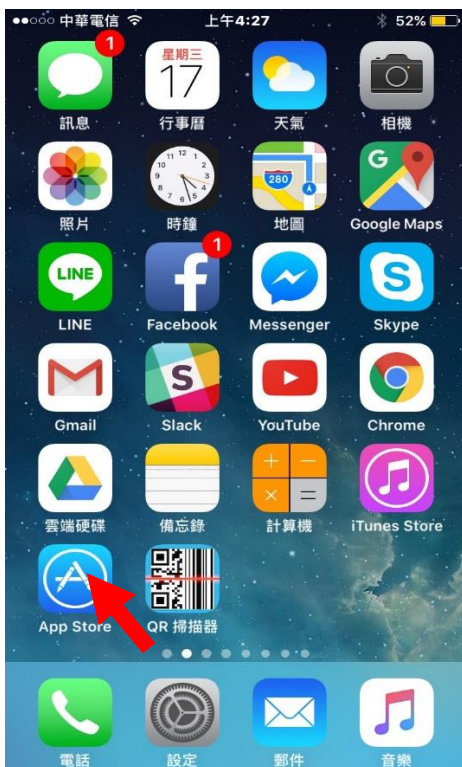

【行車寶 Pro】 APP 家長端使用 Q&A

Q1：行車寶 pro APP 是什麼？

A1：行車寶 pro APP 可即時提供家長校車路線行駛位置與到站時間，即時掌握學童所搭乘校車路線的資訊，節省等待時間。

Q2：如何下載安裝"行車寶 pro" APP？

A2：iPhone 手機，可至 **APP Store** 輸入“**行車寶 pro**” 下載 APP 使用。

或可直接掃描下列 iOS 的 QRCode 下載

A2 : Android 類型手機 ，可至 **Google Play** 商點 輸入“**行車寶 pro**” 下載 APP 使用。

或可直接掃描下列 Android 的 QR Code 下載

Q3：使用 "行車寶 pro" APP 手機作業系統版本?

A3：若您是使用蘋果 iPhone 手機，需要 iOS9.0 或以上版本

若您是使用非蘋果類型 Andoid (如 Samsung, HTC, Sony, Asus, Huawei,...)